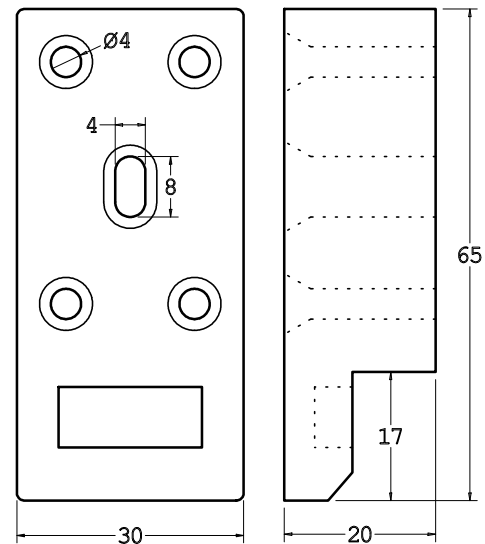

Cod. BLCAL17
Blocca cassette alluminio

Cod. CPALSP80X30X14
Controp. allum. + pvc da 80x30x14

ARTICOLI
BREVETTATI

Cod. CPDIRAL50X30R
Controp. diritta allum.
da 50x30 regolabile

Cod. CPANGAL30X20X30
Controp. ad angolo allum.
da 30x20x30

Cod. CPPVC65X30X20
Controp. pvc spessorata 65x30x20

Cod. SPCPPVC65X30X11
Spessore x controp. pvc 65x30x11