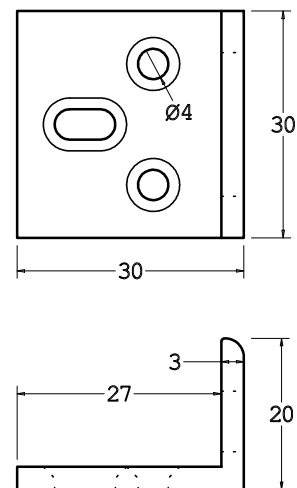

Cod. BLCAL17
Blocca cassette alluminio

Cod. CPALSP80X30X14
Controp. allum. + pvc da 80x30x14

ARTICOLI
BREVETTATI

Cod. CPDIRAL50X30R
Controp. diritta allum.
da 50x30 regolabile

Cod. CPANGAL30X20X30
Controp. ad angolo allum.
da 30x20x30

Cod. CPPVC65X30X20
Controp. pvc spessorata 65x30x20

Cod. SPCPPVC65X30X11
Spessore x controp. pvc 65x30x11