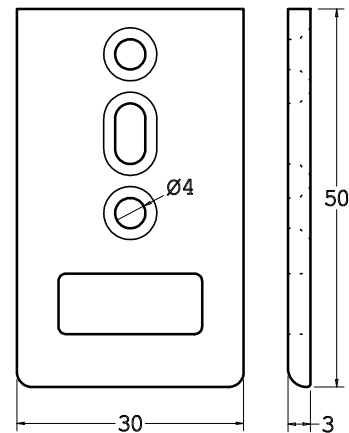

Cod. BLCAL17
Blocca cassette alluminio

Cod. CPALSP80X30X14
Controp. allum. + pvc da 80x30x14

ARTICOLI
BREVETTATI

Cod. CPDIRAL50X30R
Controp. diritta allum.
da 50x30 regolabile

Cod. CPANGAL30X20X30
Controp. ad angolo allum.
da 30x20x30

Cod. CPPVC65X30X20
Controp. pvc spessorata 65x30x20

Cod. SPCPPVC65X30X11
Spessore x controp. pvc 65x30x11