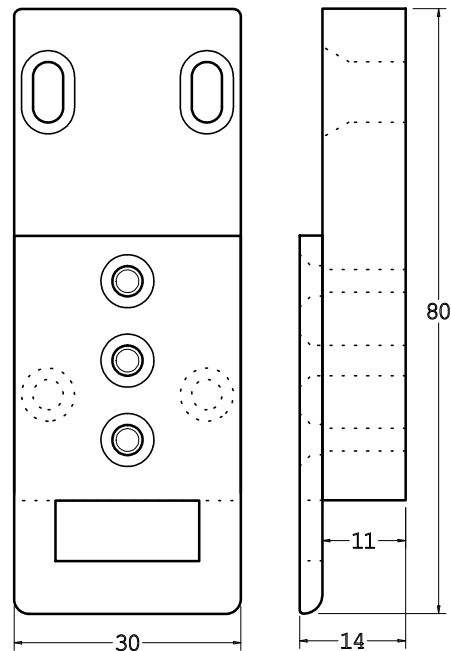

Cod. BLCAL17
Blocca cassette alluminio

Cod. CPALSP80X30X14
Controp. allum. + pvc da 80x30x14

ARTICOLI
BREVETTATI

Cod. CPDIRAL50X30R
Controp. diritta allum.
da 50x30 regolabile

Cod. CPANGAL30X20X30
Controp. ad angolo allum.
da 30x20x30

Cod. CPPVC65X30X20
Controp. pvc spessorata 65x30x20

Cod. SPCPPVC65X30X11
Spessore x controp. pvc 65x30x11