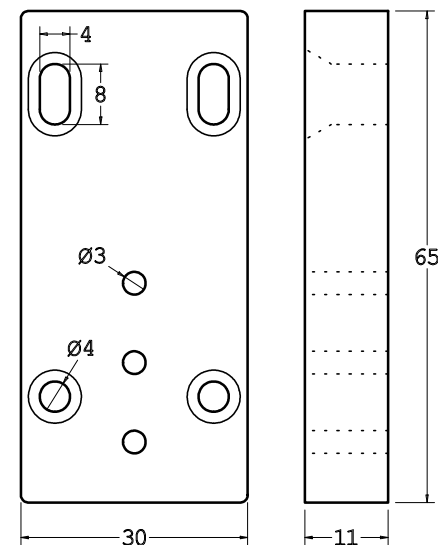

Cod. BLCAL17
Blocca cassette alluminio

Cod. CPALSP80X30X14
Controp. allum. + pvc da 80x30x14

ARTICOLI
BREVETTATI

Cod. CPDIRAL50X30R
Controp. diritta allum.
da 50x30 regolabile

Cod. CPANGAL30X20X30
Controp. ad angolo allum.
da 30x20x30

Cod. CPPVC65X30X20
Controp. pvc spessorata 65x30x20

Cod. SPCPPVC65X30X11
Spessore x controp. pvc 65x30x11